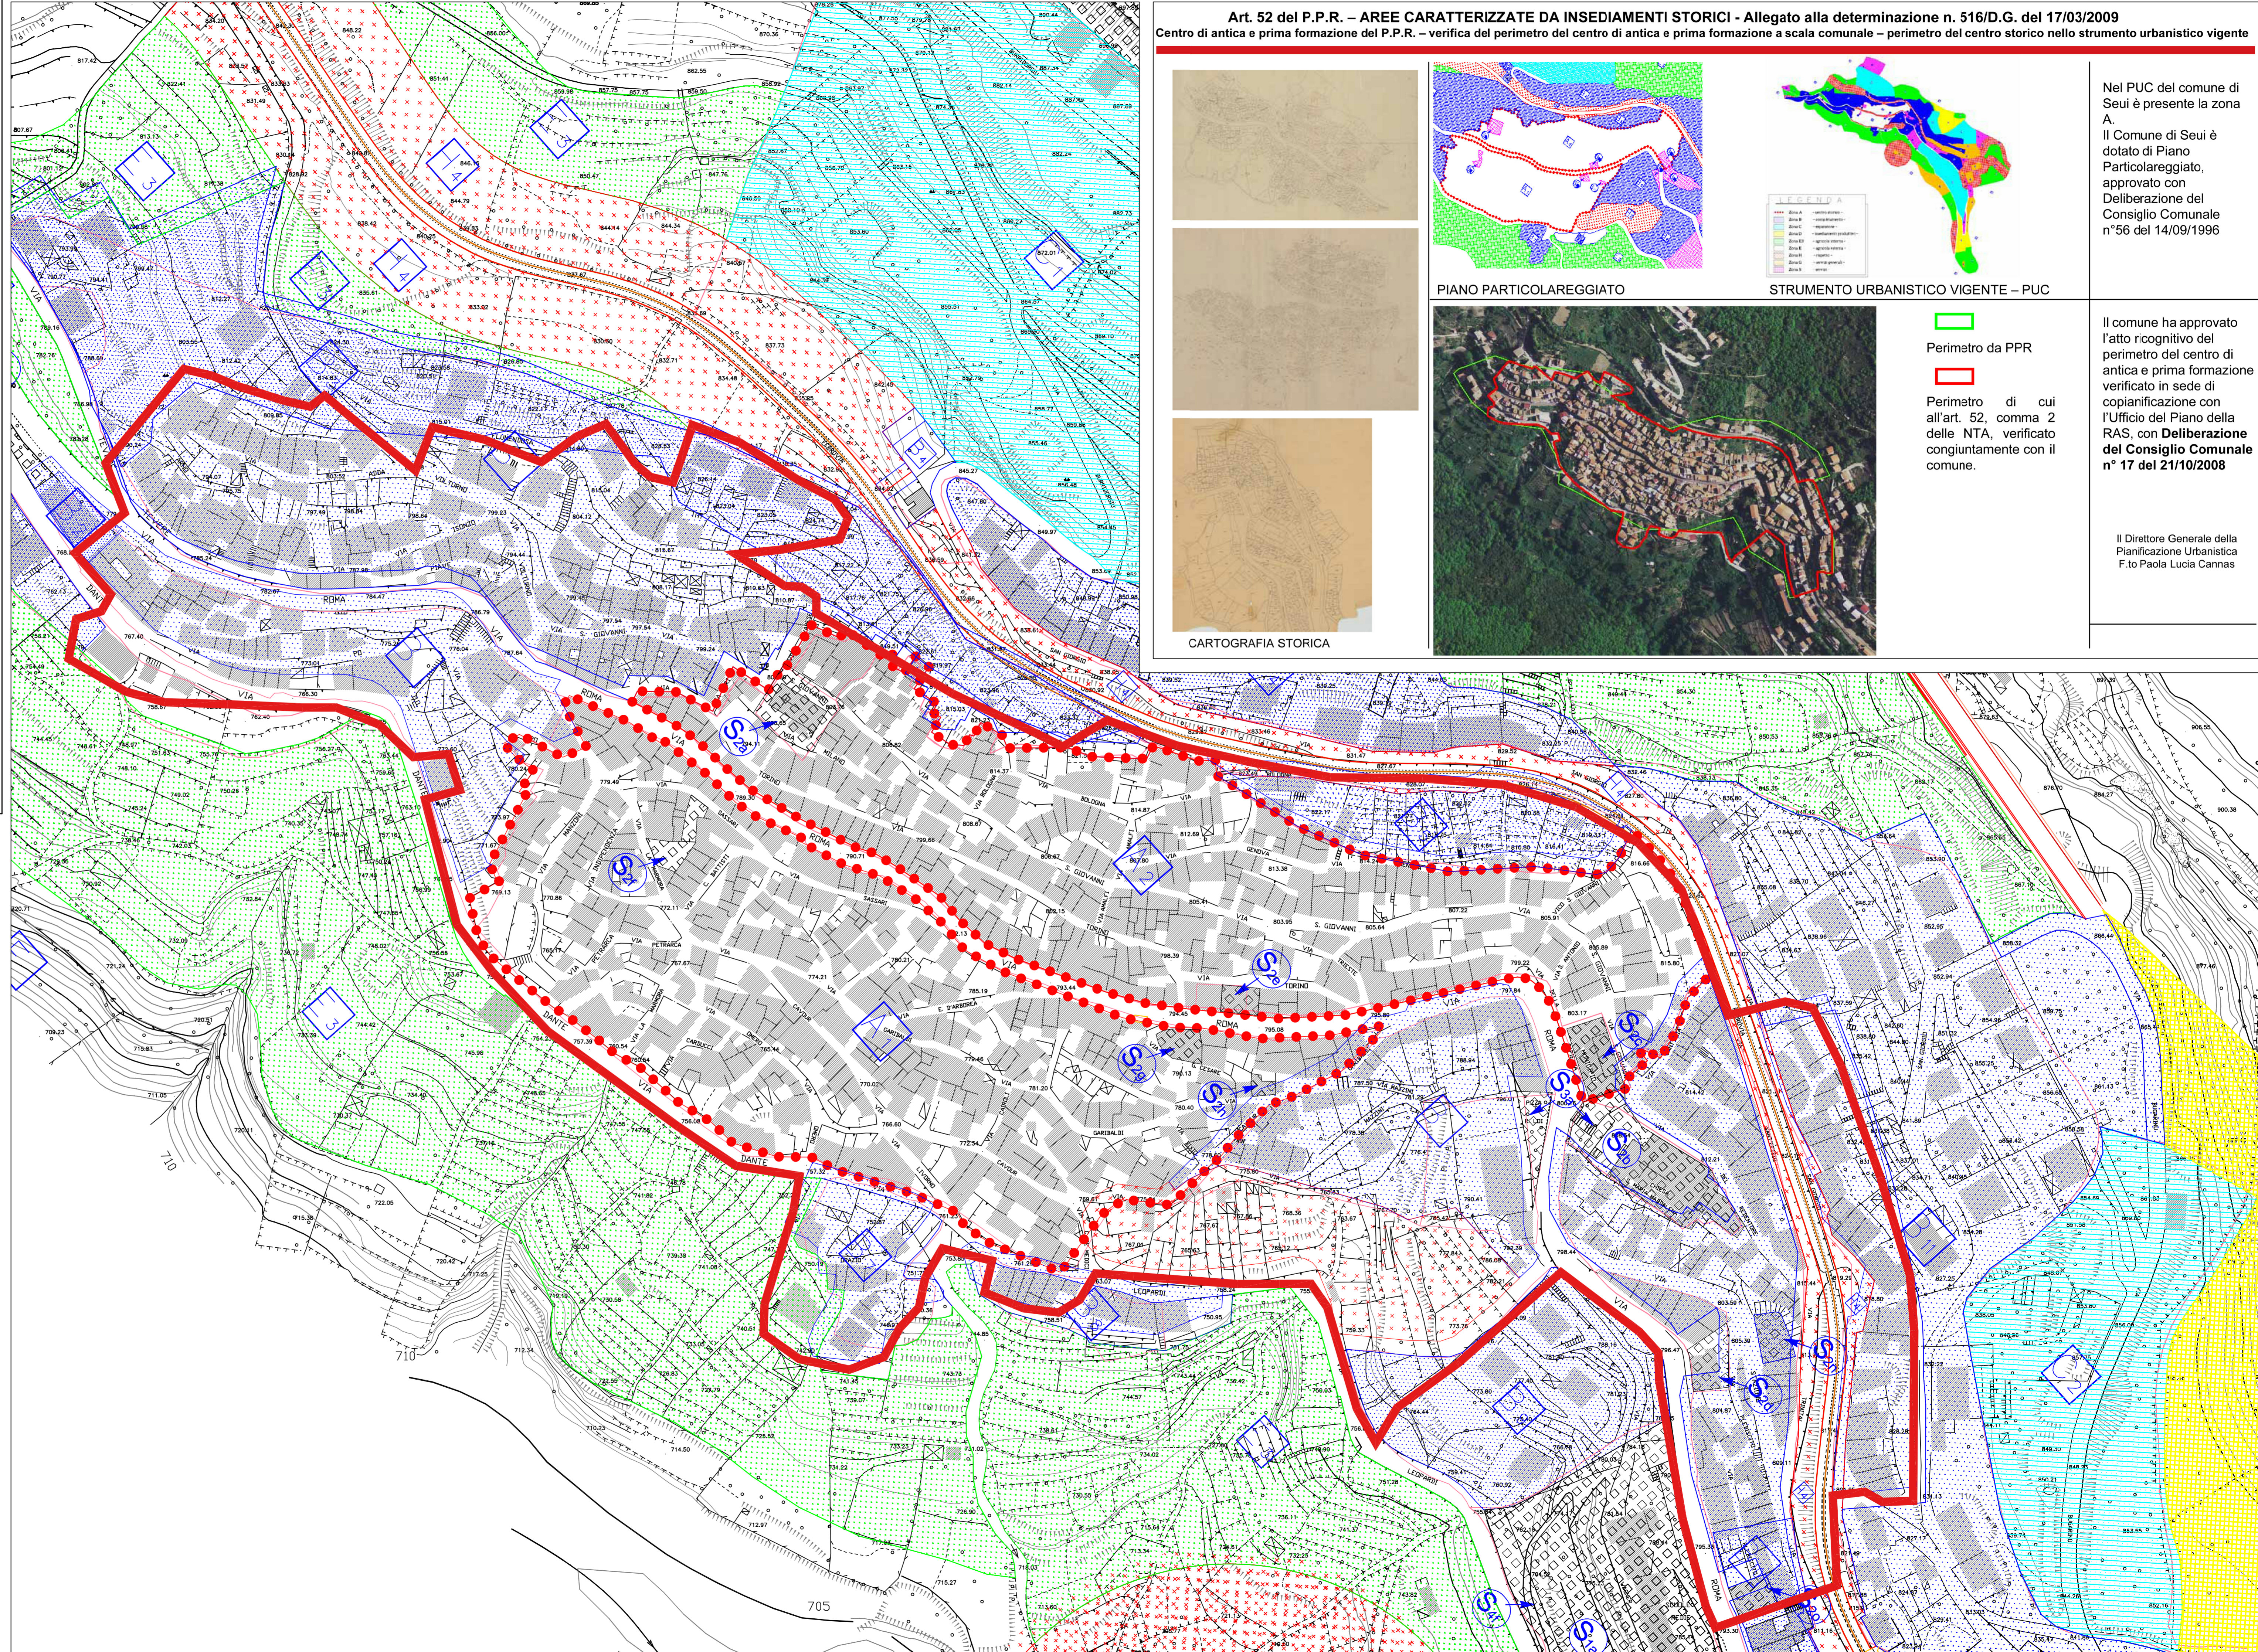

COMUNE DI SEUI

PROVINCIA DELL'OGLIASTRA

PIANO PARTICOLAREGGIATO DEL CENTRO DI PRIMA E ANTICA FORMAZIONE

ALLEGATO ALLA DELIBERA DEL CONSIGLIO COMUNALE N. DEL

IL SINDACO: MARCELLO CANNAS

IL RESPONSABILE DEL PROCEDIMENTO:

PROGETTISTI: ING. ALESSANDRO ERCOLI, ING. MATTED SERRELI, ING. GIANLUCA SPINA, ING. CINZIA ATZENI

TITOLO TAVOLA: STRALCIO P.U.C.

SCALA: VARIE, DATA: MAGGIO 2016, TAV: B04

Table with columns: REV., DATA, OGGETTO, APPROVATO

GRUPPO DI PROGETTAZIONE

LEGENDA table with 9 rows: Zona A (centro storico), Zona B (completamento), Zona C (espansione), Zona D (insediamenti produttivi), Zona E3 (agricola interna), Zona E (agricola esterna), Zona H (rispetto), Zona G (servizi generali), Zona S (servizi)

LIMITE CENTRO MATRICE - DET. RAS N 516/ D.G. 17/03/2009

Art. 52 del P.P.R. - AREE CARATTERIZZATE DA INSEDIAMENTI STORICI - Allegato alla determinazione n. 516/D.G. del 17/03/2009

Centro di antica e prima formazione del P.P.R. - verifica del perimetro del centro di antica e prima formazione a scala comunale - perimetro del centro storico nello strumento urbanistico vigente

Legend for the detailed views: Perimetro da PPR (green line), Perimetro di cui all'art. 52, comma 2 delle NTA, verificato congiuntamente con il comune. (red line)

Nel PUC del comune di Seui è presente la zona A. Il Comune di Seui è dotato di Piano Particolareggiato, approvato con Deliberazione del Consiglio Comunale n°56 del 14/09/1996

Il comune ha approvato l'atto ricognitivo del perimetro del centro di antica e prima formazione verificato in sede di copianificazione con l'Ufficio del Piano della RAS, con Deliberazione del Consiglio Comunale n° 17 del 21/10/2008

Il Direttore Generale della Pianificazione Urbanistica F.to Paola Lucia Cannas