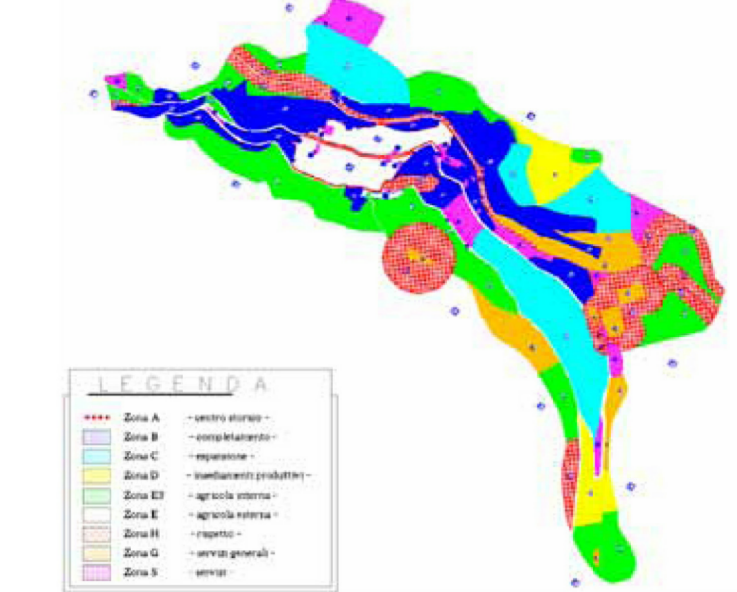

STRUMENTO URBANISTICO VIGENTE - PUC

Legend for the detailed views: Perimetro da PPR (green line), Perimetro di cui all'art. 52, comma 2 delle NTA, verificato congiuntamente con il comune. (red line)

Nel PUC del comune di Seui è presente la zona A. Il Comune di Seui è dotato di Piano Particolareggiato, approvato con Deliberazione del Consiglio Comunale n°56 del 14/09/1996

Il comune ha approvato l'atto ricognitivo del perimetro del centro di antica e prima formazione verificato in sede di copianificazione con l'Ufficio del Piano della RAS, con Deliberazione del Consiglio Comunale n° 17 del 21/10/2008

Il Direttore Generale della Pianificazione Urbanistica F.to Paola Lucia Cannas