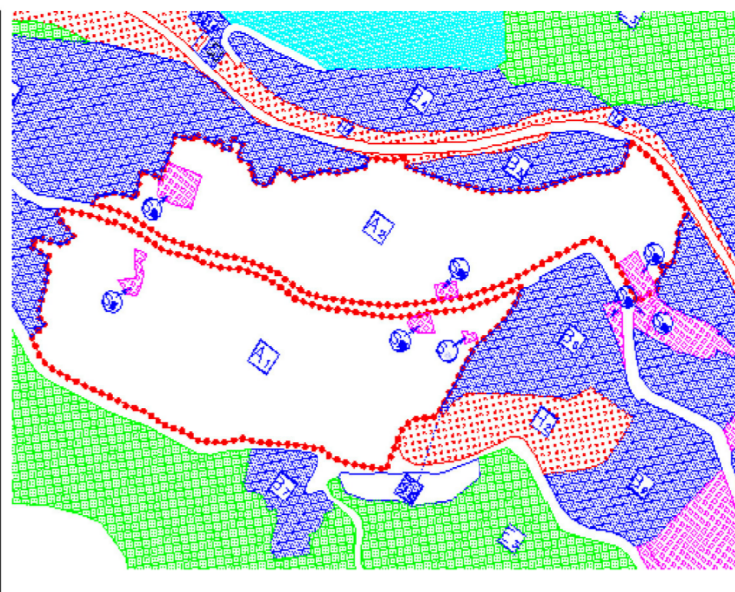

PIANO PARTICOLAREGGIATO