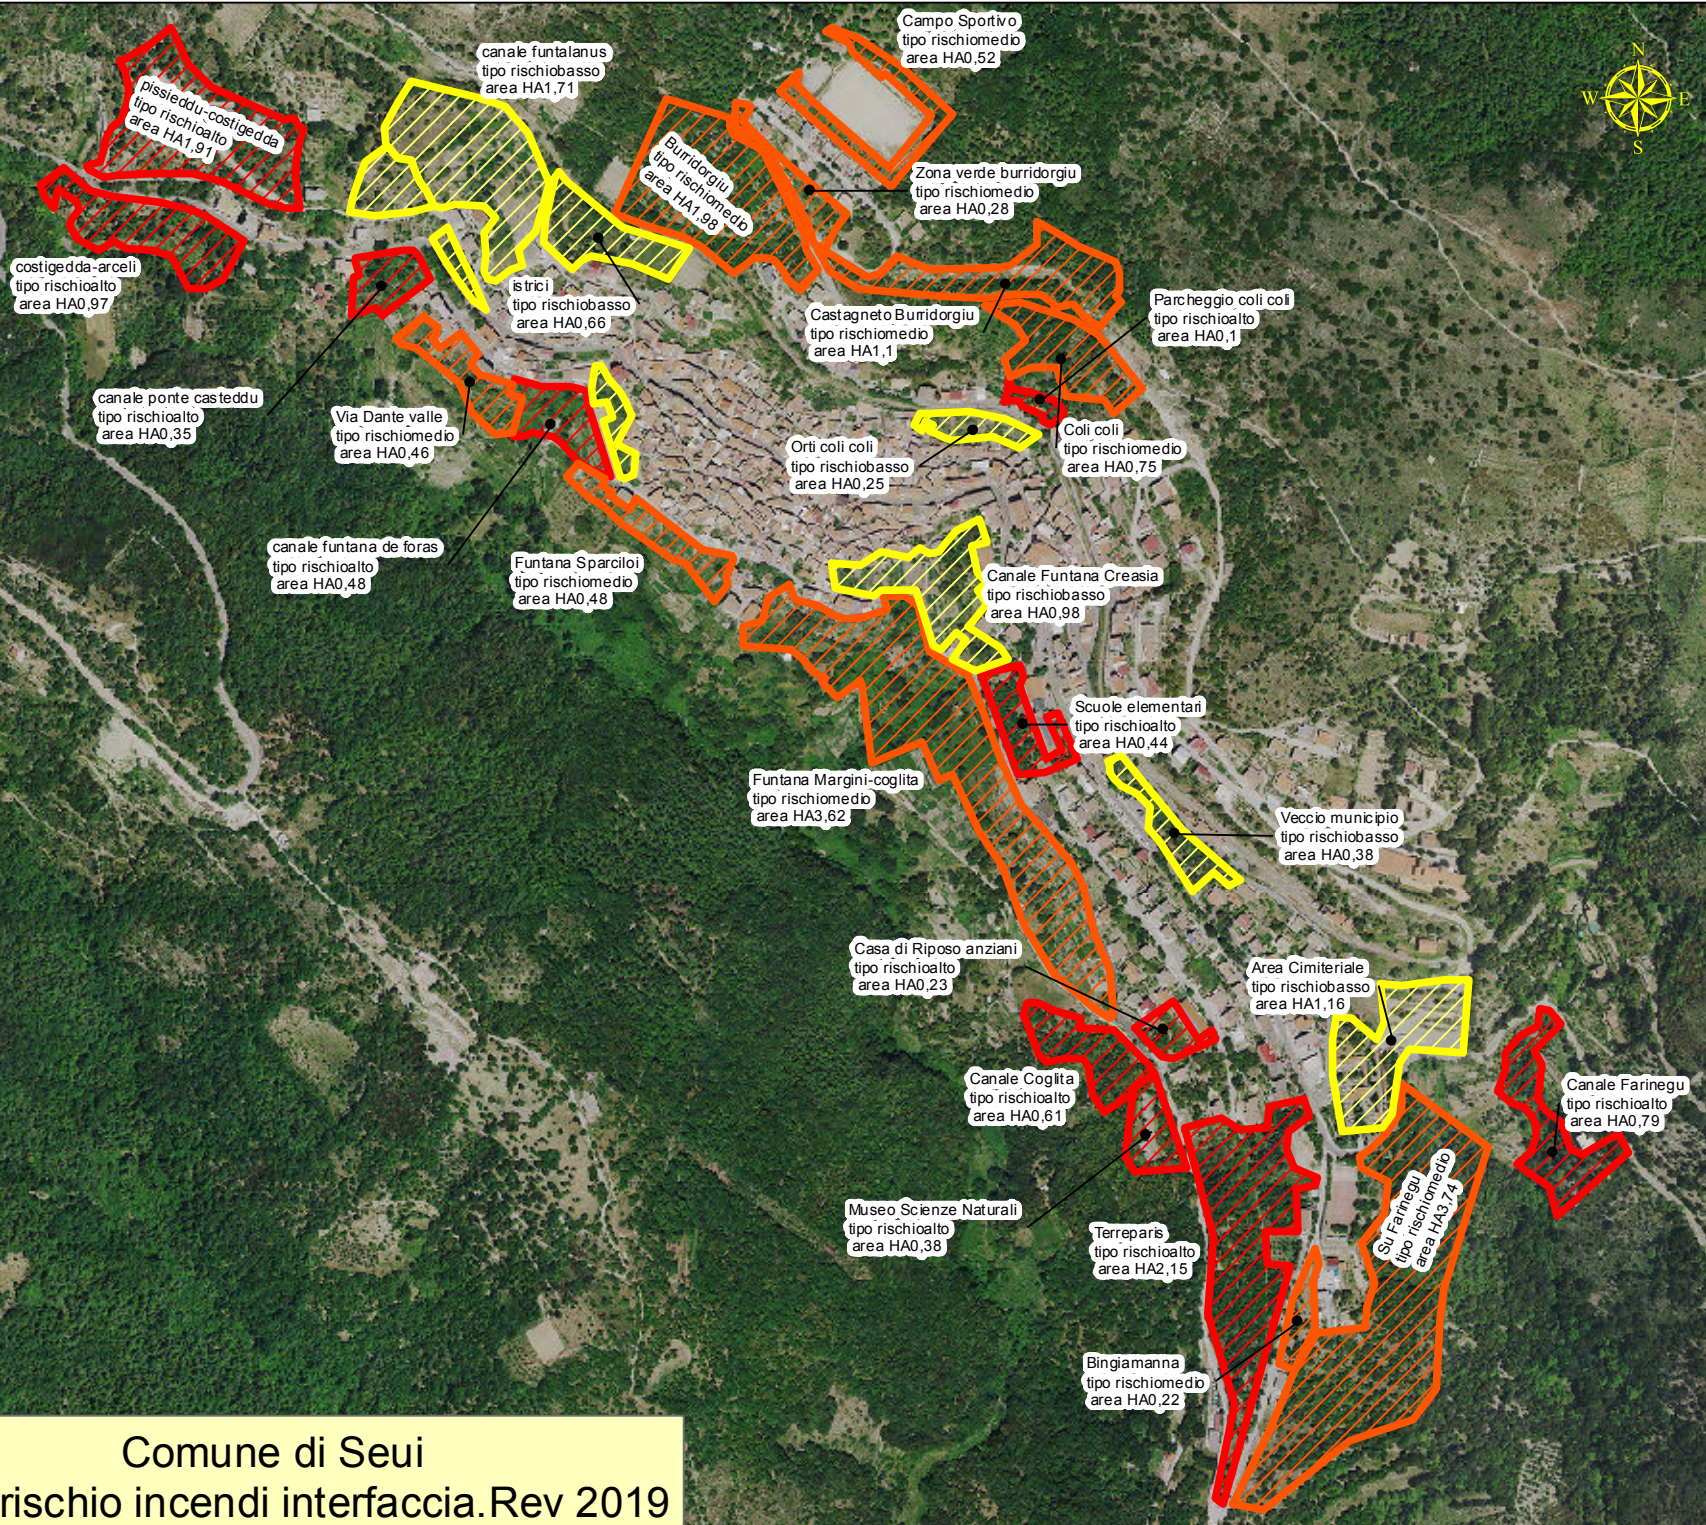

**Legenda**  
**Zone rischio incendi**  
**valutazione rischio**

-  alto
-  medio
-  basso

1:7.500

Comune di Seui  
Area rischio incendi interfaccia.Rev 2019